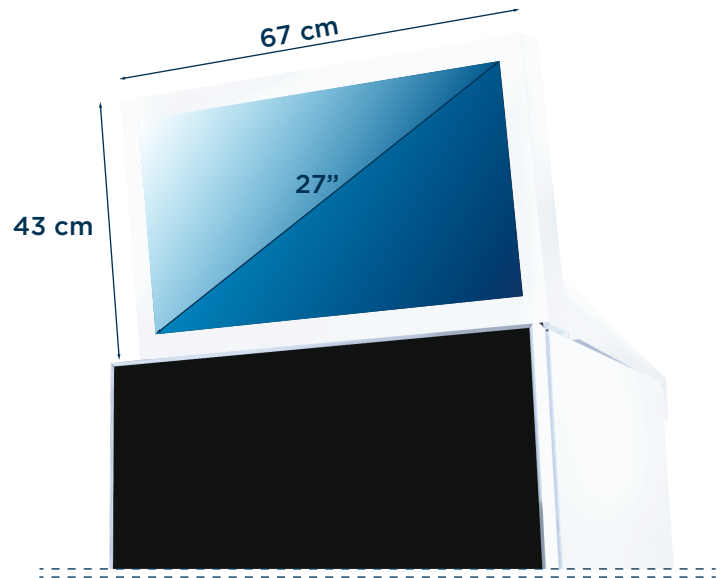

Facile gestire i contenuti dal proprio PC.

INFO GENERALI

Power	AC 110V-240V, 50HZ/60HZ
Connessione	Cavo Lan - WiFi
Interfacce	RJ45 - USB
Material	Alluminio
Color	Bianco, altri colori su richiesta
Optional	Router 4G con sim card
Imballo	Cartone
Dimensione Imballo	L53xP72xH17 cm
Peso con imballo	Net 9,3 Kg / Gross 9,72 kg
Assorbimento	31,5w

SCHERMO

Marca	Philips
Tipo schermo	LCD TFT
Dimensioni Pannello	27"/68,6 cm
Risoluzione Ottimale	1920 x 1080 a 60 Hz
Formato	16:09
Contrasto	10.000.000:1
Luminosità	300 cd/m ²
Colore display	16,7 M
Altoparlanti incorporati	2W x 2
Assorbimento In modalità standard	19,65 W (rilevazione EnergyStar 6.0)
intervallo di temp. (funzionamento)	Da 0°C a 40°C
Intervallo di temp. (immagazzinamento)	Da -20° C a 60° C