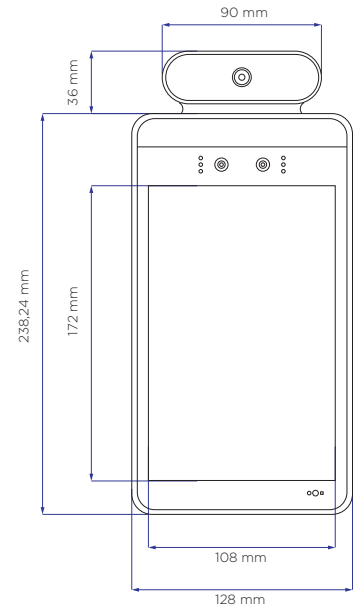

## COSA FA?

- Supporta il rilevamento della temperatura corporea e la visualizzazione della temperatura.
- Supporta la lettura QR-Code e validazione del Green Pass
- Supporta l'allarme automatico per l'anomalia della temperatura corporea.
- Supporta il rilevamento della temperatura mentre si indossa una mascherina.
- La velocità di passaggio del riconoscimento facciale è inferiore a 1 secondo.
- Richiede meno di 5 sec. per il rilevamento della temperatura
- Supporta varie espansioni periferiche come lettore di ID card, di impronte digitali, lettori di carte IC, lettori di codici bidimensionali, ecc.

**Esportazione dei dati di misurazione della temperatura in tempo reale.  
Distanza ideale di rilevamento della temperatura 0,5/1 mt**

- Display LCD IPS da 8 pollici.
- Design industriale, impermeabile e antipolvere stabile e adattabile.
- Integra una fotocamera binoculare dinamica e lampada notturna a infrarossi e doppia illuminazione a LED.

## GENERAL INFO

Size	8.0 inch IPS LCD screen
Dimension	238,24 (H) x 128 (L) x 21.48(P) mm
Resolution	800x1280 px
Touch	Not supported (optional support)
Dimension	238,24 (H) x 128 (L) x 21.48(P) mm
CPU	RK3288 quad-core
Screen Resolution	1280x800 Pixels
Storage	8 GB
Network Module	Ethernet and wireless
Audio	2.5W / 4R speakers
USB	1 USB OTG, 1 USB HOST standard A port
Serial Communication	1 RS232 serial port
Replay Output	1 door open signal output
Wiegand	One Wiegand 26/34 output, one Wiegand 26/34 input
Upgrade button	Support Uboot upgrade button
Wired network	1 RJ45 Ethernet socket
Power	DC12V(±10%)
Operating temperature	0°C-60°C
Storage temperature	-20°C-60°C
Power consumption	13.5W(Max)
Installation method	Screwed by wall mount bracket

### BOX SIZE

Device - Carton Size	430x170x120 mm; G.W: 2.2 KG
Table base - Carton size	320x320x90 mm; G.W: 2KG
Floorstand - Carton size	320x320x115 mm; G.W: 8KG