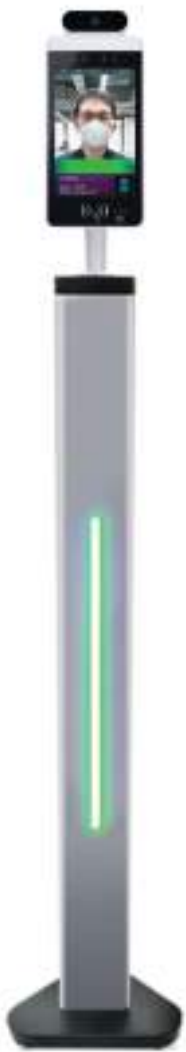

## TERMOSCANNER

EMERGENZA  
**COVID-19**

L'INTELLIGENZA ARTIFICIALE AL SERVIZIO DELLA SALUTE

✓ 36,2°

✗ 37,8°

- RILEVA LA TEMPERATURA ANCHE CON LA MASCHERINA
- LETTURA QR -CODE & VALIDAZIONE GREEN PASS
- TEMPO DI RILEVAZIONE 2 SECONDI
  - ALLARME SOPRA I 37,5°
  - PRONTO ALL'USO
- SE NON HAI LA MASCHERINA TI INVITA AD INDOSSARLA

Una **soluzione** per **aiutare** imprese, scuole, negozi, uffici, hotel e luoghi pubblici a **prevenire i contagi** attraverso lo screening rapido della temperatu-

Il modulo verticale di gestione della misurazione della temperatura è dotata di videocamera binoculare di classe industriale e modulo di termografia a infrarossi per supportare il volto anche con mascherina.