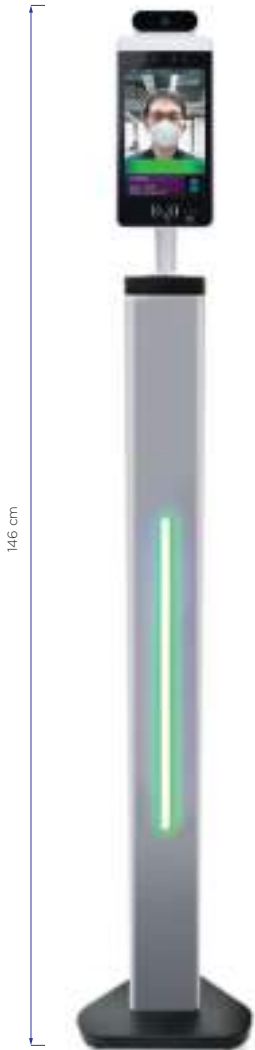

GENERAL INFO

Size	8.0 inch IPS LCD screen
Dimension	238,24 (H) x 128 (L) x 21.48(P) mm
Resolution	800x1280 px
Touch	Not supported (optional support)
Dimension	238,24 (H) x 128 (L) x 21.48(P) mm
CPU	RK3288 quad-core
Screen Resolution	1280x800 Pixels
Storage	8 GB
Network Module	Ethernet and wireless
Audio	2.5W / 4R speakers
USB	1 USB OTG, 1 USB HOST standard A port
Serial Communication	1 RS232 serial port
Replay Output	1 door open signal output
Wiegand	One Wiegand 26/34 output, one Wiegand 26/34 input
Upgrade button	Support Uboot upgrade button
Wired network	1 RJ45 Ethernet socket
Power	DC12V(±10%)
Operating temperature	0°C-60°C
Storage temperature	-20°C-60°C
Power consumption	13.5W(Max)
Installation method	Screwed by wall mount bracket