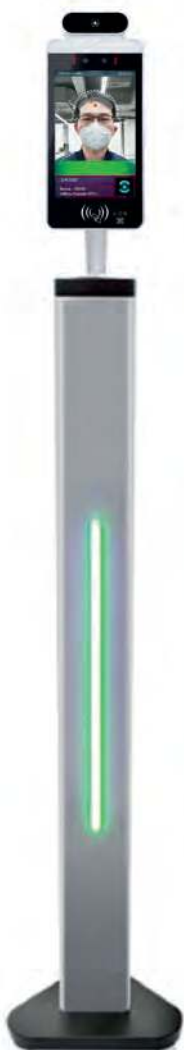

STAZIONE DI MONITORAGGIO DELLA TEMPERATURA CORPOREA CON VALIDAZIONE GREEN PASS

Tobis TERMOSCANNER

EMERGENZA
COVID-19

GREEN
PASS

L'INTELLIGENZA ARTIFICIALE
AL SERVIZIO DELLA SALUTE

✓ 36,2°

✗ 37,8°

- RILEVA LA TEMPERATURA ANCHE CON LA MASCHERINA
- LETTURA QR -CODE & VALIDAZIONE GREEN PASS
- TEMPO DI RILEVAZIONE 2 SECONDI
 - ALLARME SOPRA I 37,5°
 - PRONTO ALL'USO
- SE NON HAI LA MASCHERINA TI INVITA AD INDOSSARLA

Una **soluzione** per **aiutare** imprese, scuole, negozi, uffici, hotel e luoghi pubblici a **prevenire i contagi** attraverso lo screening rapido della temperatu-

Il modulo verticale di gestione della misurazione della temperatura è dotata di videocamera binoculare di classe industriale e modulo di termografia a infrarossi per supportare il volto anche con mascherina.