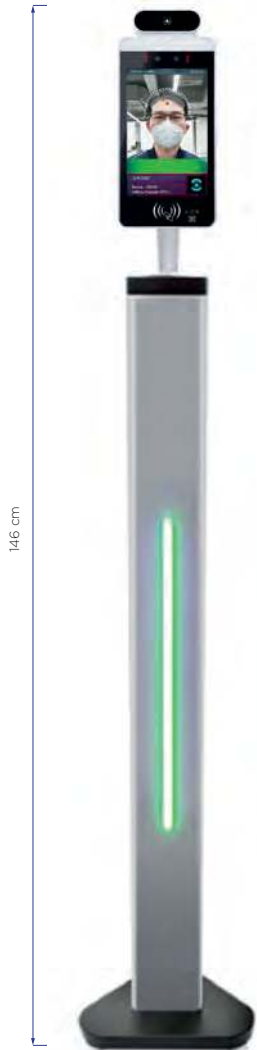

GENERAL INFO

Size	8.0 inch IPS LCD screen
Dimension	238,24 (H) x 128 (L) x 21.48(P) mm
Resolution	800x1280 px
Touch	Not supported (optional support)
Dimension	238,24 (H) x 128 (L) x 21.48(P) mm
CPU	RK3288 quad-core
Screen Resolution	1280x800 Pixels
Storage	8 GB
Network Module	Ethernet and wireless
Audio	2.5W / 4R speakers
USB	1 USB OTG, 1 USB HOST standard A port
Serial Communication	1 RS232 serial port
Replay Output	1 door open signal output
Wiegand	One Wiegand 26/34 output, one Wiegand 26/34 input
Upgrade button	Support Uboot upgrade button
Wired network	1 RJ45 Ethernet socket
Power	DC12V(±10%)
Operating temperature	0°C-60°C
Storage temperature	-20°C-60°C
Power consumption	13.5W(Max)
Installation method	Screwed by wall mount bracket