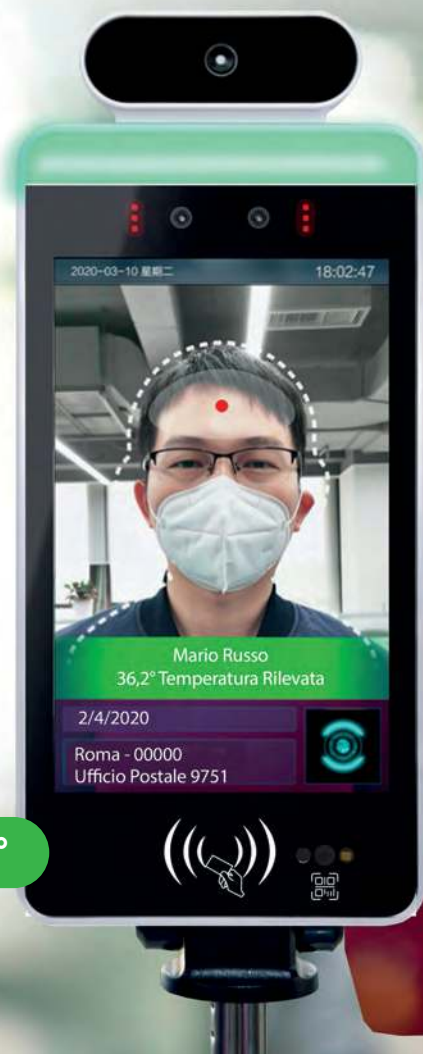

STAZIONE DI MONITORAGGIO DELLA TEMPERATURA CORPOREA CON VALIDAZIONE GREEN PASS

Tobis TERMOSCANNER

EMERGENZA
COVID-19

GREEN
PASS

L'INTELLIGENZA ARTIFICIALE
AL SERVIZIO DELLA SALUTE

✓ 36,2°

✗ 37,8°

- RILEVA LA TEMPERATURA ANCHE CON LA MASCHERINA
- LETTURA QR -CODE & VALIDAZIONE GREEN PASS
- TEMPO DI RILEVAZIONE 2 SECONDI
 - ALLARME SOPRA I 37,5°
 - PRONTO ALL'USO
- SE NON HAI LA MASCHERINA TI INVITA AD INDOSSARLA

Una **soluzione** per **aiutare** imprese, scuole, negozi, uffici, hotel e luoghi pubblici a **prevenire i contagi** attraverso lo screening rapido della temperatu-

Il modulo verticale di gestione della misurazione della temperatura è dotata di videocamera binoculare di classe industriale e modulo di termografia a infrarossi per supportare il volto anche con mascherina.

- Supporta il rilevamento della temperatura corporea e la visualizzazione della temperatura.
- Supporta la lettura QR-Code e validazione del Green Pass
- Supporta l'allarme automatico per l'anomalia della temperatura corporea.
- Supporta il rilevamento della temperatura mentre si indossa una mascherina.
- La velocità di passaggio del riconoscimento facciale è inferiore a 1 secondo.
- Richiede meno di 5 sec. per il rilevamento della temperatura
- Supporta varie espansioni periferiche come lettore di ID card, di impronte digitali, lettori di carte IC, lettori di codici bidimensionali, ecc.

**Esportazione dei dati di misurazione della temperatura in tempo reale.
Distanza ideale di rilevamento della temperatura 0,5/1 mt**

- Display LCD IPS da 8 pollici.
- Design industriale, impermeabile e antipolvere stabile e adattabile.
- Integra una fotocamera binoculare dinamica e lampada notturna a infrarossi e doppia illuminazione a LED.