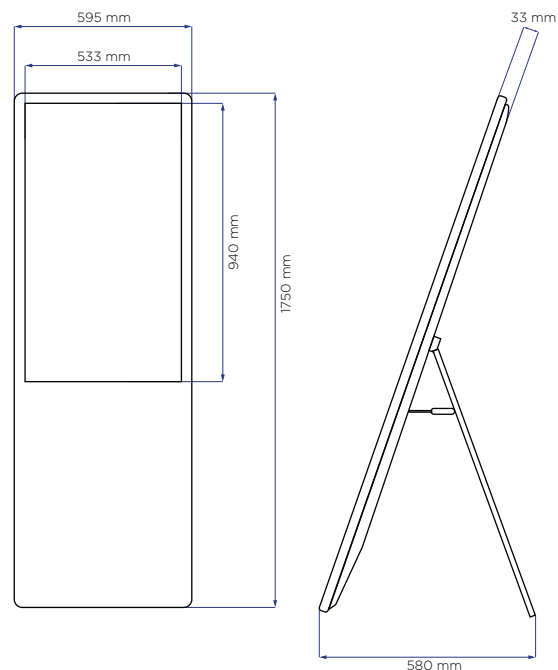

Scheda Tecnica

Dimensioni	Unità di misura (cm)	175 (H) x 59,5 (L) cm
Schermo	Dimensioni Schermo	43 pollici
	Area Attiva (mm)	53,3 (L) x 94 (H) cm
	Risoluzione	1080x1920 pixel
	Contrasto	4000:1
	Luminosità massima	400nits
	Tempo di risposta	5,5 ms
	Contrast Ratio	3000:1
Multimedia	Formati video	MPEG1/2/4, AVI, WMV
	Formati immagine	JPEG, BMP, PNG
Alimentazione	AC 110V-240V, 50HZ/60HZ	
System	CPU/Memory	Quad Core, RK3288/Octacore A83 2G RAM+16G ROM
	OS	Android 9.0
	USB port	Yes
	Connect to network	wifi, rj45, Bluetooth supported